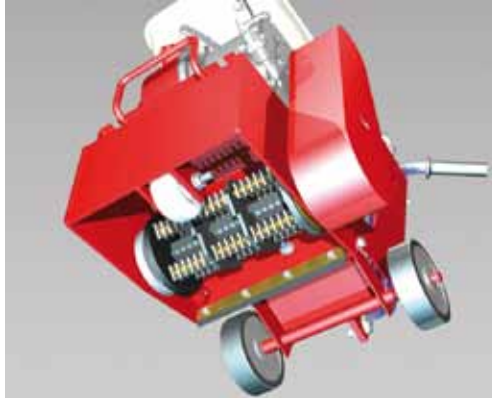

SP 200

Scarificatrice per pavimenti
Scarifying machine for floors

**FORNITA
SENZA TAMBURO
SUPPLIED
WITHOUT DRUM**

Dati tecnici / Technical data

Larghezza di lavoro / <i>Work width</i>	200 mm
Profondità di lavoro / <i>Work depth</i>	regolabile - adjustable 0 - 5 mm
Dimensioni / <i>Dimensions</i>	980x360x880 mm
Peso / <i>Weight</i>	64 - 68 kg

Motore Lombardini/Kohler CH270 benzina
Lombardini/Kohler CH270 petrol motor
5,2 Kw - 7 Hp

Cod: SP 200-03

€ 2.050,00

Motore Honda GX160
Honda GX 160 motor
3,6 Kw - 4,8 Hp

Cod: SP 200-04

€ 2.140,00

Motore 220V monofase
220V motor single-phase
1,85 Kw - 2,5 Hp

Cod: SP 200-01

€ 2.290,00

Motore 380V trifase
380V motor three-phase
2,2 Kw - 3 Hp

Cod: SP 200-02

€ 2.240,00

Accessori / Accessories

Tamburo *Drum*

Cod: SP 001-00 € 290,00